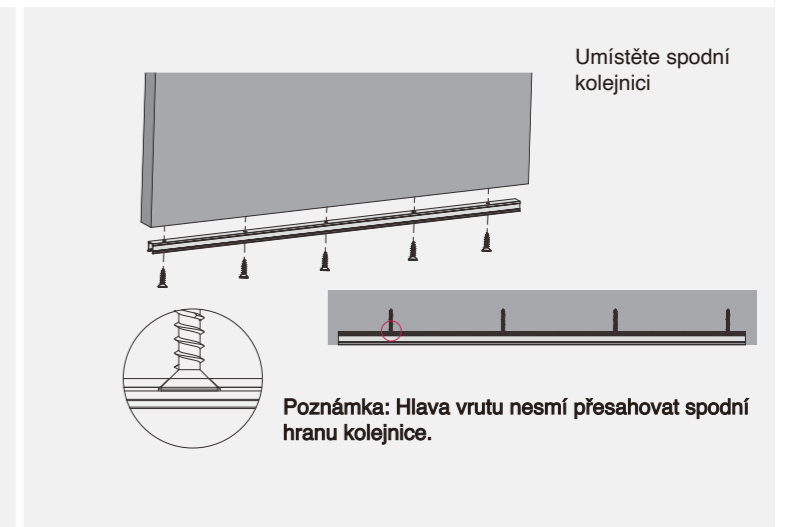

Funkce	Šířka dveří	Váha dveří	Tloušťka dveří	Použijte na:	Montáž
Dotlumení na obě strany	580-1200 mm	Lehké ≤60kg Standardní ≤80kg Težké ≤100kg	35-50mm	Dřevěné dveře, Jedno nebo dvě křídla	

Závěsné destičky

1 Rozměry skříňky a dveří

2 Montážní rozměry dveří

3 Frézování drážky pro spodní vodič

4 Montáž závěsných destiček

5 Instalace dolní kolejničky

6 Montáž tlumiče do kolejničky

7 Montáž dveří a finální úprava