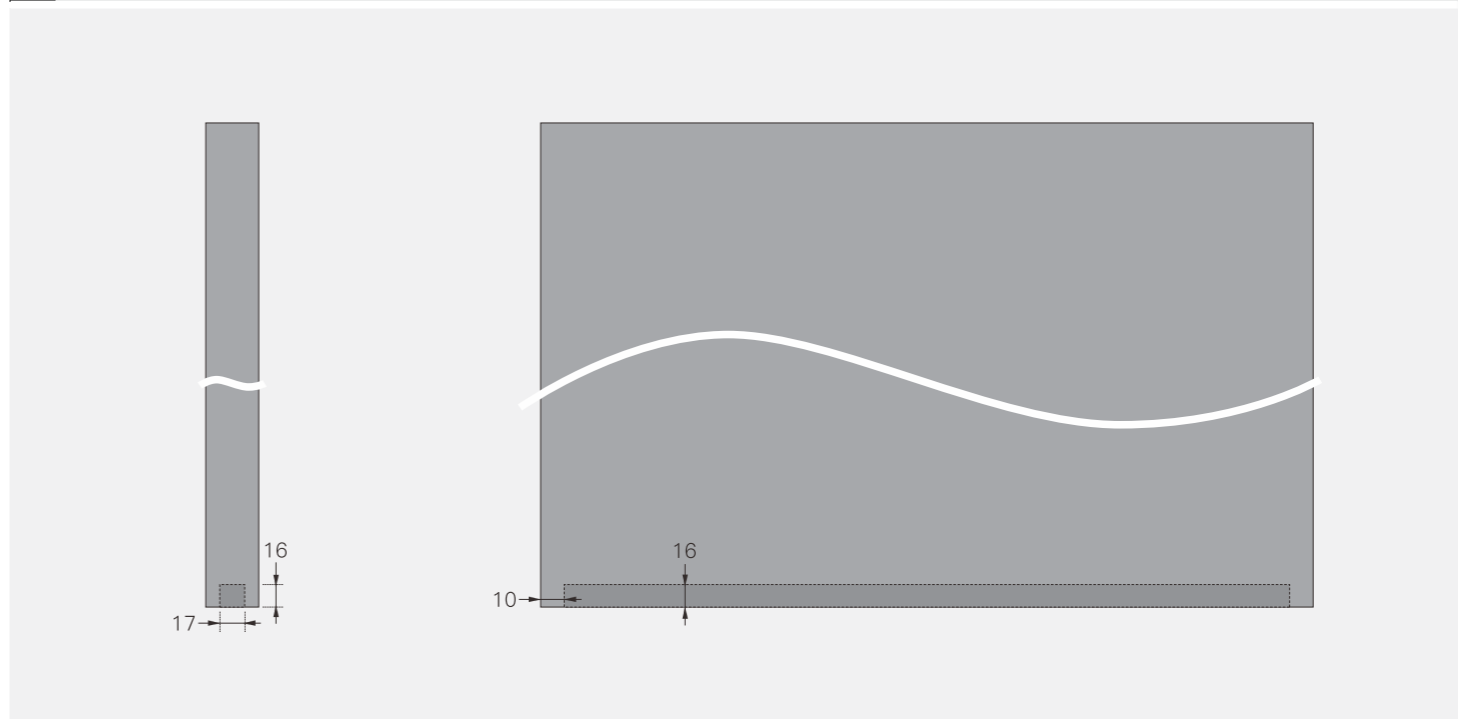

3 Frézování drážky pro spodní vodič