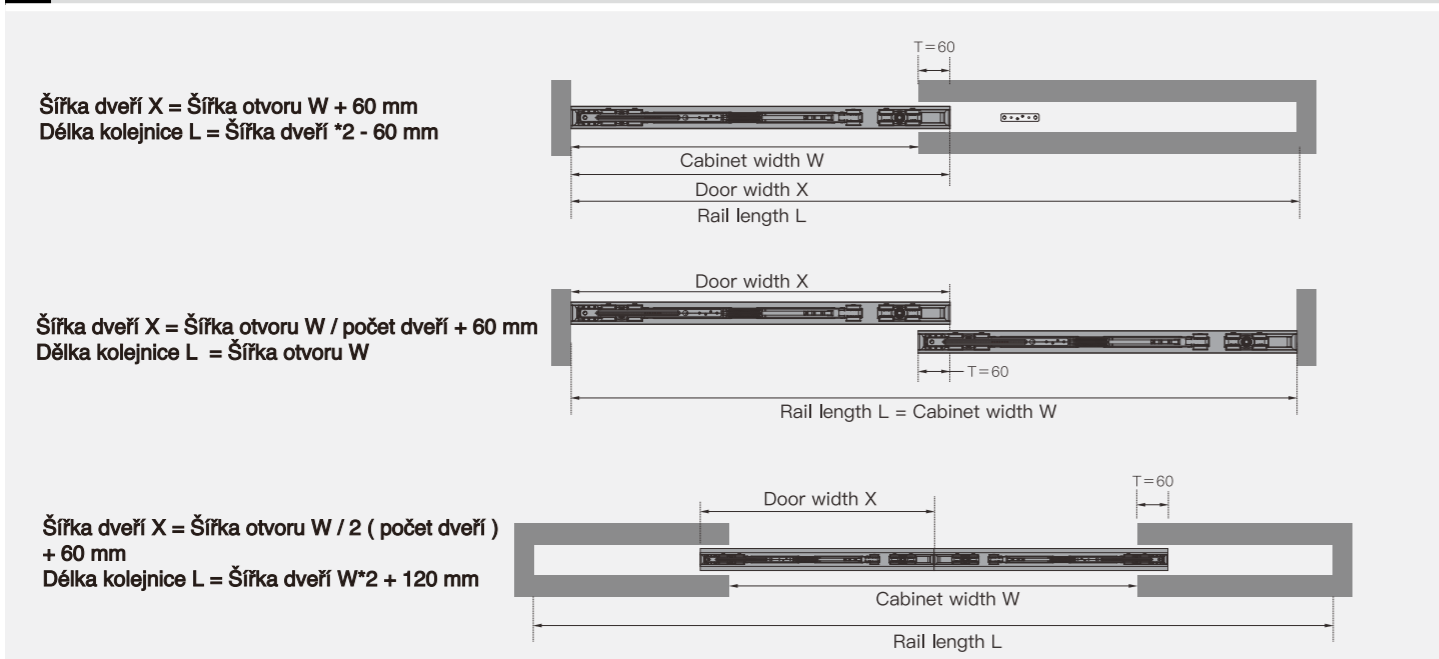

Cemux STARSHIP STANDARD sada kování pro posuvné dveře
Pro dřevěné dveře s tlumení na obě strany (nosnost 60 a 100 kg)

CEMUX

Položka	Závěsné destičky	Vozík	Tlumič	Doraz	Zarážka tlumiče	Dveřní zarážka	Spodní vodičko
Obrázek							
Množství	2	1	1	1	1	1	1

Funkce	Šířka dveří	Váha dveří	Tloušťka dveří	Použijte na:	Montáž
Dotlumení na obě strany	580-1200 mm	Lehké ≤60kg Standardní ≤80kg Težké ≤100kg	35-50mm	Dřevěné dveře, Jedno nebo dvě křídla	

Závěsné destičky

1 Rozměry skříňky a dveří

2 Montážní rozměry dveří

3 Frézování drážky pro spodní vodič

4 Montáž závěsných destiček

5 Instalace dolní kolejničky

6 Montáž tlumiče do kolejničky

7 Montáž dveří a finální úprava