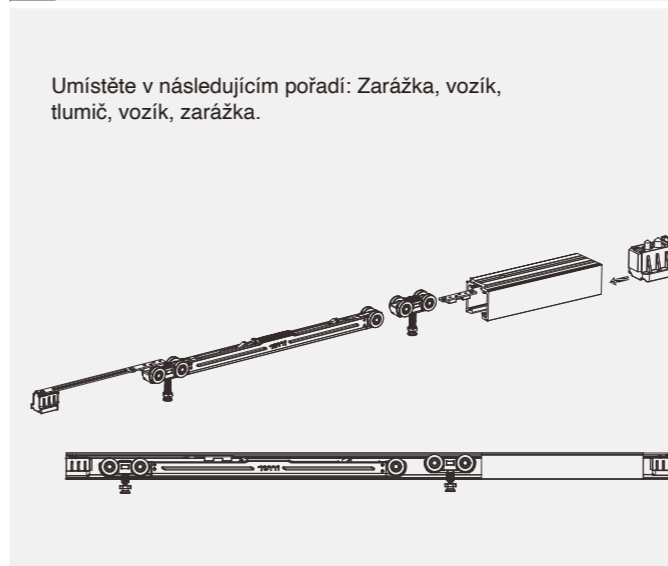

Cemux STARSHIP STANDARD sada kování pro posuvné dveře
Pro dřevěné dveře s tlumení na obě strany (nosnost 60 a 100 kg)

CEMUX

Položka	Závěsné destičky	Vozík	Tlumič	Doraz	Zarážka tlumiče	Dveřní zarážka	Spodní vodičko
Obrázek							
Množství	2	1	1	1	1	1	1

1 Rozměry skříňky a dveří

2 Montážní rozměry dveří

3 Frézování drážky pro spodní vodič

4 Montáž závěsných destiček

5 Instalace dolní kolejničky

6 Montáž tlumiče do kolejničky

7 Montáž dveří a finální úprava