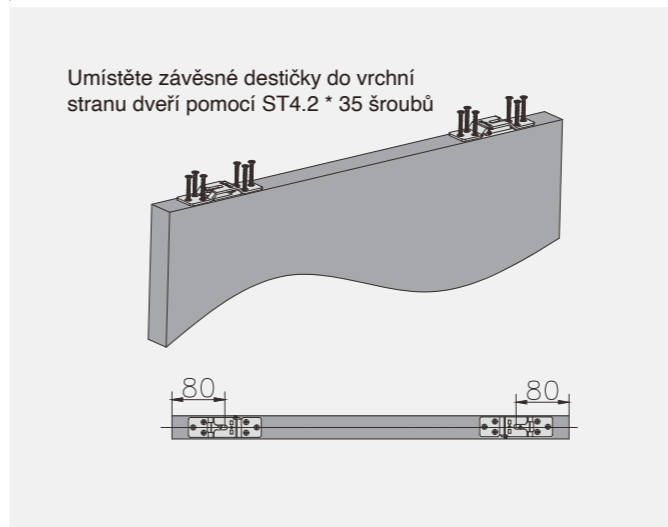

Funkce	Šířka dveří	Váha dveří	Tloušťka dveří	Použijte na:	Montáž
Dotlumení na obě strany	580-1200 mm	Lehké ≤60kg Standardní ≤80kg Težké ≤100kg	35-50mm	Dřevěné dveře, Jedno nebo dvě křídla	

Závěsné destičky

1 Rozměry skříňky a dveří

2 Montážní rozměry dveří

3 Frézování drážky pro spodní vodič

4 Montáž závěsných destiček

5 Instalace dolní kolejničky

6 Montáž tlumiče do kolejničky

7 Montáž dveří a finální úprava