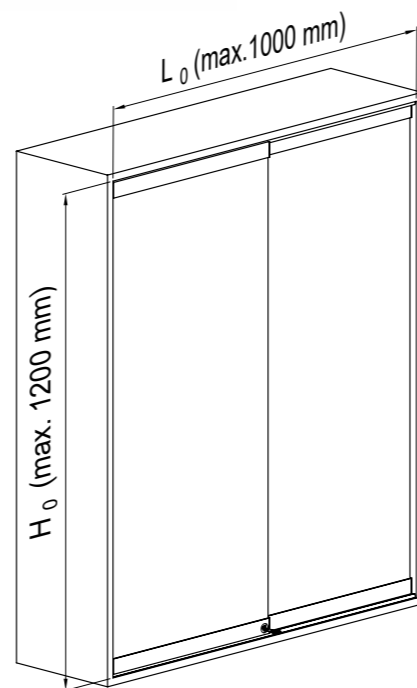

DÍLY SADY

Technické parametry

Max. výška dvířek s kováním:	1,2 bm
Max. šířka:	1 bm
Síla skla:	5 mm
Hloubka systému:	27 mm
Regulace polohy dveří:	5 mm

Díly obsaženy v sadě

kat. číslo	popis	počet v sadě
214-641	hliníková kolejnice anodizovaná 1bm	2
214-642	hliníkový posuv anodizovaný 1,1 bm	2
215-230	pojezd s ložisky	8
312-001	záslepka profilu pro zámek	2
312-002	záslepka profilu bez zámku	6
312-003	přední záslepka pro zámek	1
312-004	zadní záslepka pro zámek	1
362-040	těsnění pro skleněnou výplň	2
372-177	klíč s vložkou zámku	1
921-038	imbusový klíč	1
921-039	imbusový klíč	1

Upozornění! Součásti systému Virtus jsou k dispozici také v černé barvě. Barva, množství a podmínky objednávky jsou dohodnuty individuálně mezi výrobcem a objednavatelem a nepředstavují nabídku ve smyslu příslušného ustanovení občanského zákoníku.