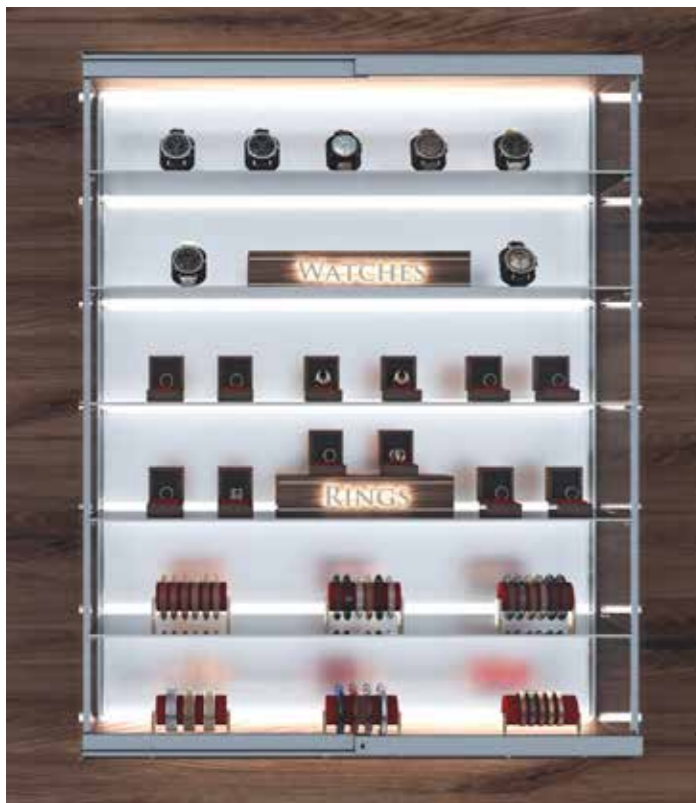

Na speciální objednávku si můžete vybrat libovolné barvy posuvné konstrukce ze široké škály dekorů.