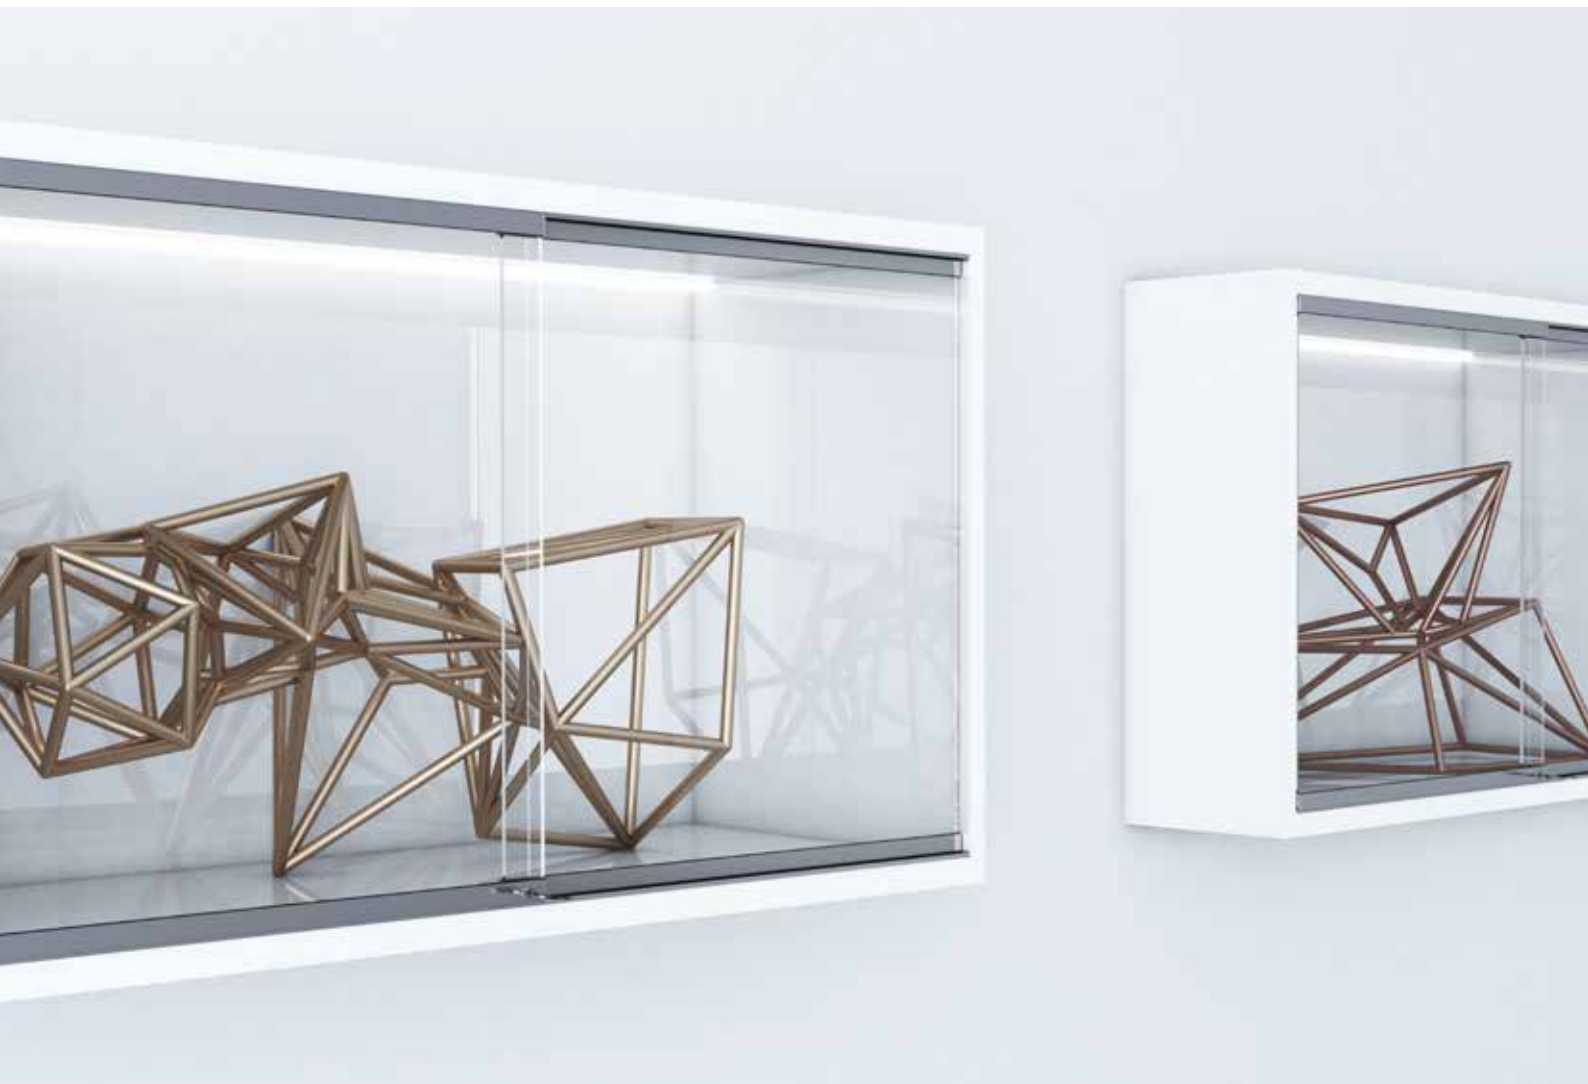

Virtus

POSUVNÝ SYSTÉM PRO VITRÍNY A SKŘÍŇKY

VÝROBCE POSUVNÝCH SYSTÉMŮ OD ROKU 1920.

www.mantion.pl

MANTION POLSKA
SYSTEMY DO DRZWI PRZESUWNÝCH

NOVÝ SYSTÉM

VIRTUS je na trhu prvním systémem pro vitríny a skříňky, který využívá posuvy s ložiskovými kolečky jak dole, tak na hoře. Díky tomu, dvířka ze skla, nebo jiného materiálu, se přesouvají velice lehce a тихо!

Systém je symetrický. Diskrétní malý zámek bez vyčnívajících elementů z profilu systému a je součástí systému, lze jej namontovat, jak je libo, na horním nebo dolním profilu. Konstrukce profilů je zabezpečená proti neoprávněnému vniknutí.

Speciální konstrukce posuvů, kde valivé ložiskové rolky jsou umístěny v mimostředovém uložení a to umožňuje regulaci dveří ve svislé poloze až do 5 mm!

Standardně nabízíme dvě barvy profilů: stříbrná anodizovaná a kartáčovaná černá anodizovaná. Ale pokud chcete, na speciální objednávku si můžete vybrat libovolné barvy ze široké škály.

Dvířka se přesouvají lehce a tiše. Instalace vodících lišt se provádí pomocí speciální oboustranné samolepící pásky. Eliminuje to nevzhledně vyčnívající hlavičky šroubů a vrutů. Instalace sady je snadná, rychlá a osvědčena s jakýmkoliv materiálem, ať už je to sklo, dřevo nebo kompozitní deska.