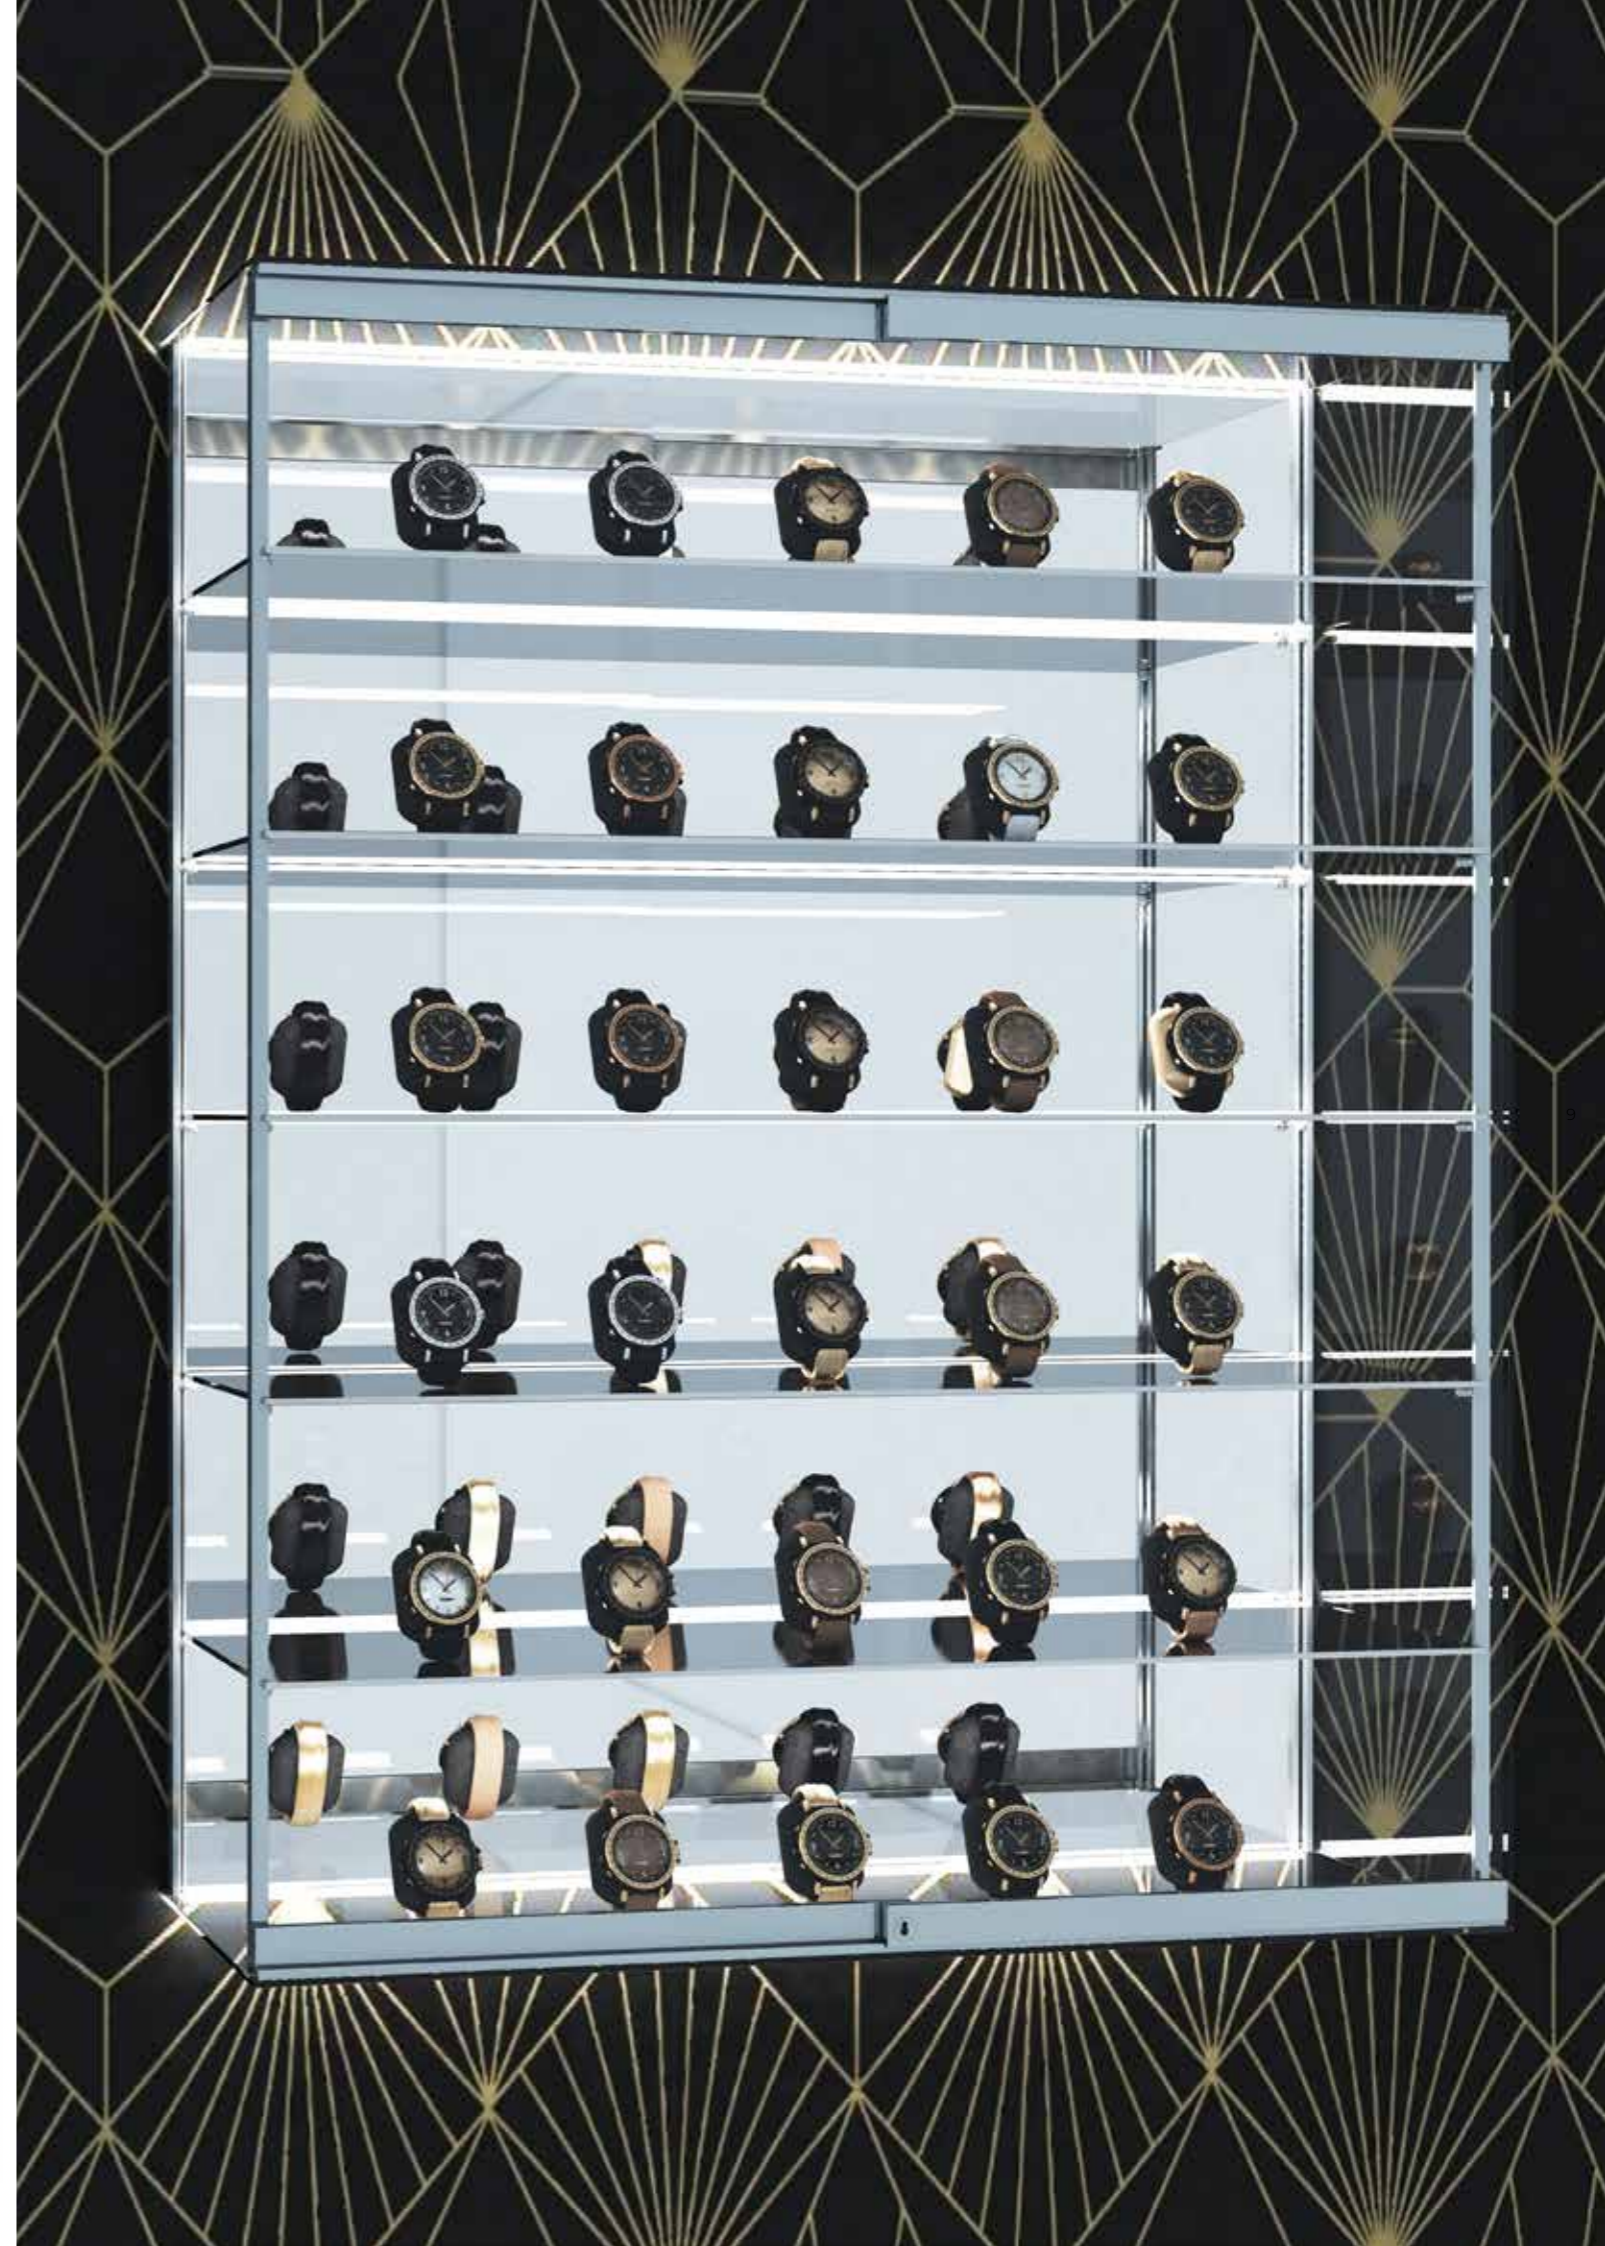

**Systém je symetrický.
Zámek lze namontovat
nahore i dole.**

Vložky zámků si lze zvolit systémem jednoho klíče tak, abyste mohli otevírat více skříněk jedním klíčem.

Nezáleží na tom, zdali to budou umělecká díla nebo exkluzivní zboží, zabezpečená vitrína se systémem Virtus jim však dodá na výjimečnosti.