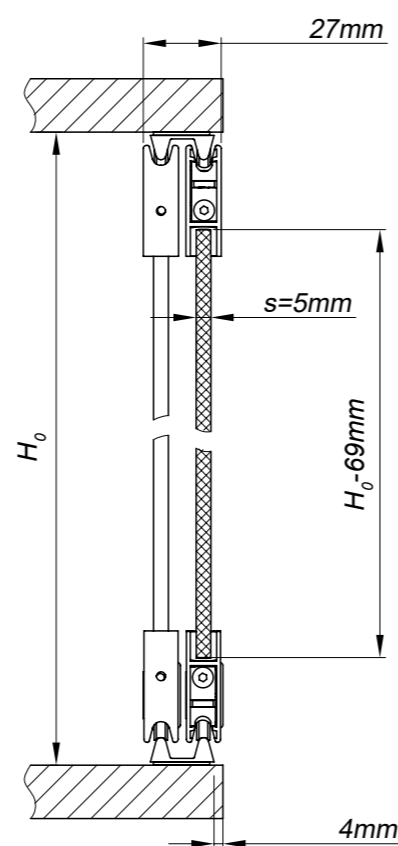

DÍLY SADY

Technické parametry

Max. výška dvířek s kováním:	1,2 bm
Max. šířka:	1 bm
Síla skla:	5 mm
Hloubka systému:	27 mm
Regulace polohy dveří:	5 mm

Díly obsaženy v sadě

kat. číslo	popis	počet v sadě
214-641	hliníková kolejnice anodizovaná 1bm	2
214-642	hliníkový posuv anodizovaný 1,1 bm	2
215-230	pojezd s ložisky	8
312-001	záslepka profilu pro zámek	2
312-002	záslepka profilu bez zámku	6
312-003	přední záslepka pro zámek	1
312-004	zadní záslepka pro zámek	1
362-040	těsnění pro skleněnou výplň	2
372-177	klíč s vložkou zámku	1
921-038	imbusový klíč	1
921-039	imbusový klíč	1

Upozornění! Součásti systému Virtus jsou k dispozici také v černé barvě. Barva, množství a podmínky objednávky jsou dohodnuty individuálně mezi výrobcem a objednavatelem a nepředstavují nabídku ve smyslu příslušného ustanovení občanského zákoníku.