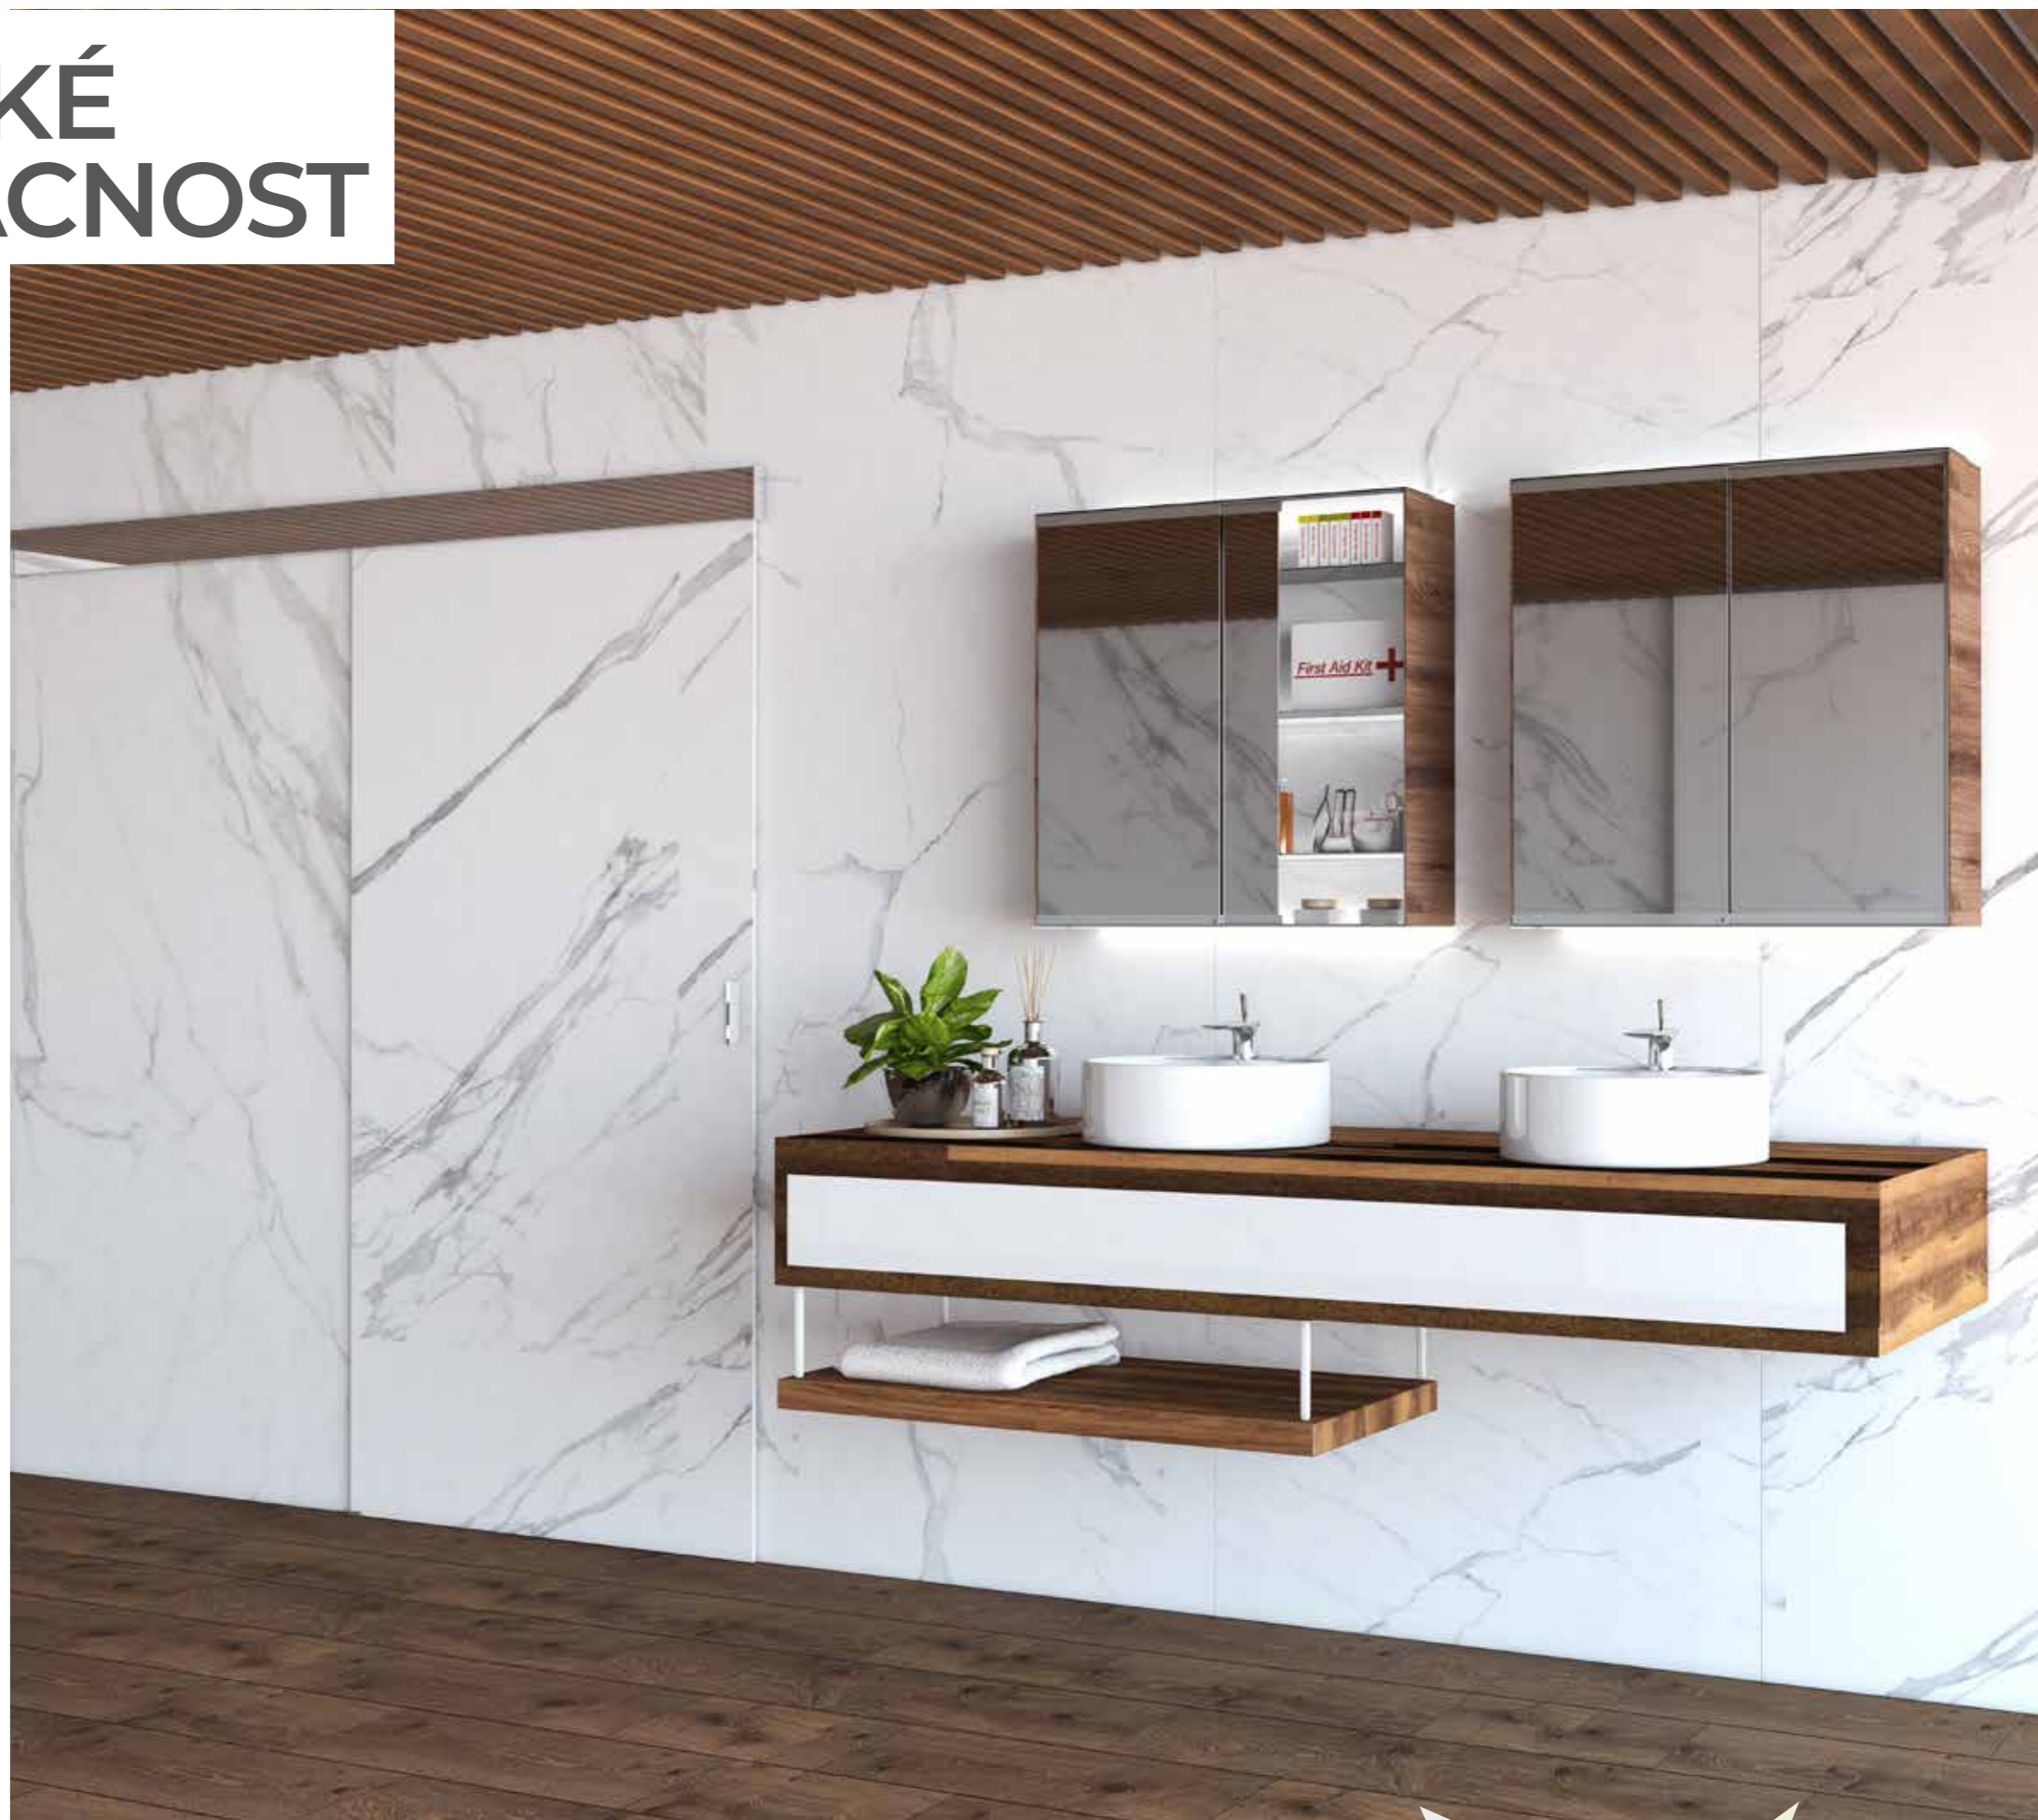

Dostává se Vám do rukou posuvná sada pro jednoduché vytváření modifikací či vlastní kreativitu pro Vaše skříňky a vitríny. System jednoduše přizpůsobíte Vaším potřebám. Sada obsahuje všechny potřebné prvky pro samostatnou montáž.