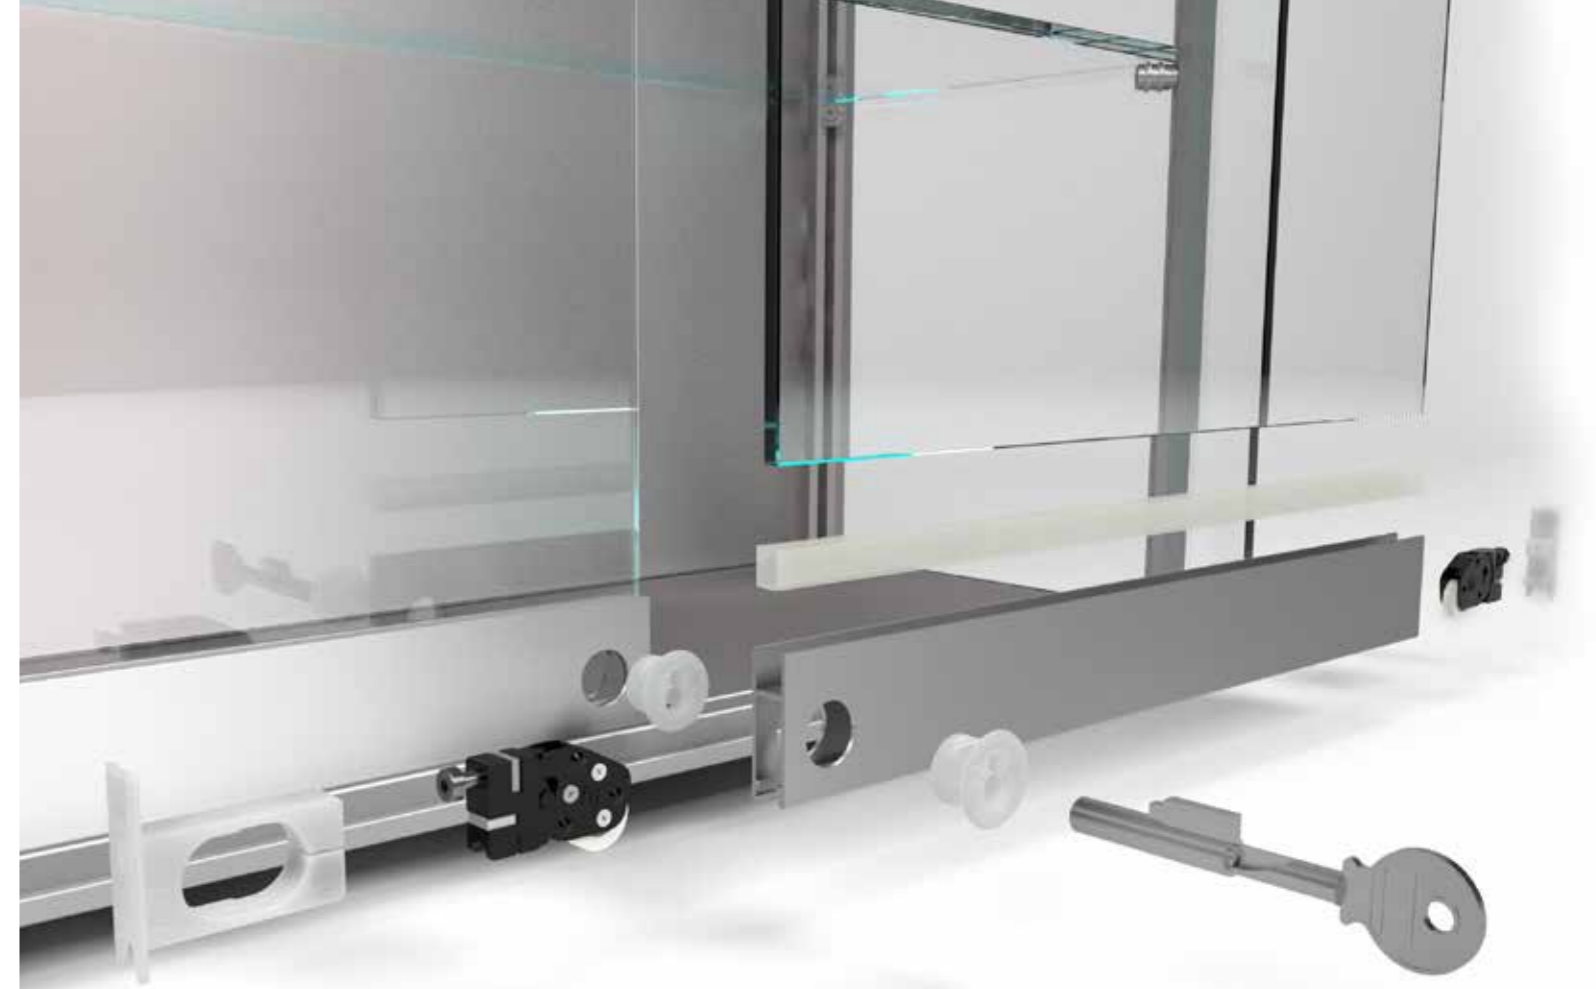

DÍLY SADY

Technické parametry

Max. výška dvířek s kováním:	1,2 bm
Max. šířka:	1 bm
Síla skla:	5 mm
Hloubka systému:	27 mm
Regulace polohy dveří:	5 mm

Díly obsaženy v sadě

kat. číslo	popis	počet v sadě
214-641	hliníková kolejnice anodizovaná 1bm	2
214-642	hliníkový posuv anodizovaný 1,1 bm	2
215-230	pojezd s ložisky	8
312-001	záslepka profilu pro zámek	2
312-002	záslepka profilu bez zámku	6
312-003	přední záslepka pro zámek	1
312-004	zadní záslepka pro zámek	1
362-040	těsnění pro skleněnou výplň	2
372-177	klíč s vložkou zámku	1
921-038	imbusový klíč	1
921-039	imbusový klíč	1

Upozornění! Součásti systému Virtus jsou k dispozici také v černé barvě. Barva, množství a podmínky objednávky jsou dohodnuty individuálně mezi výrobcem a objednavatelem a nepředstavují nabídku ve smyslu příslušného ustanovení občanského zákoníku.